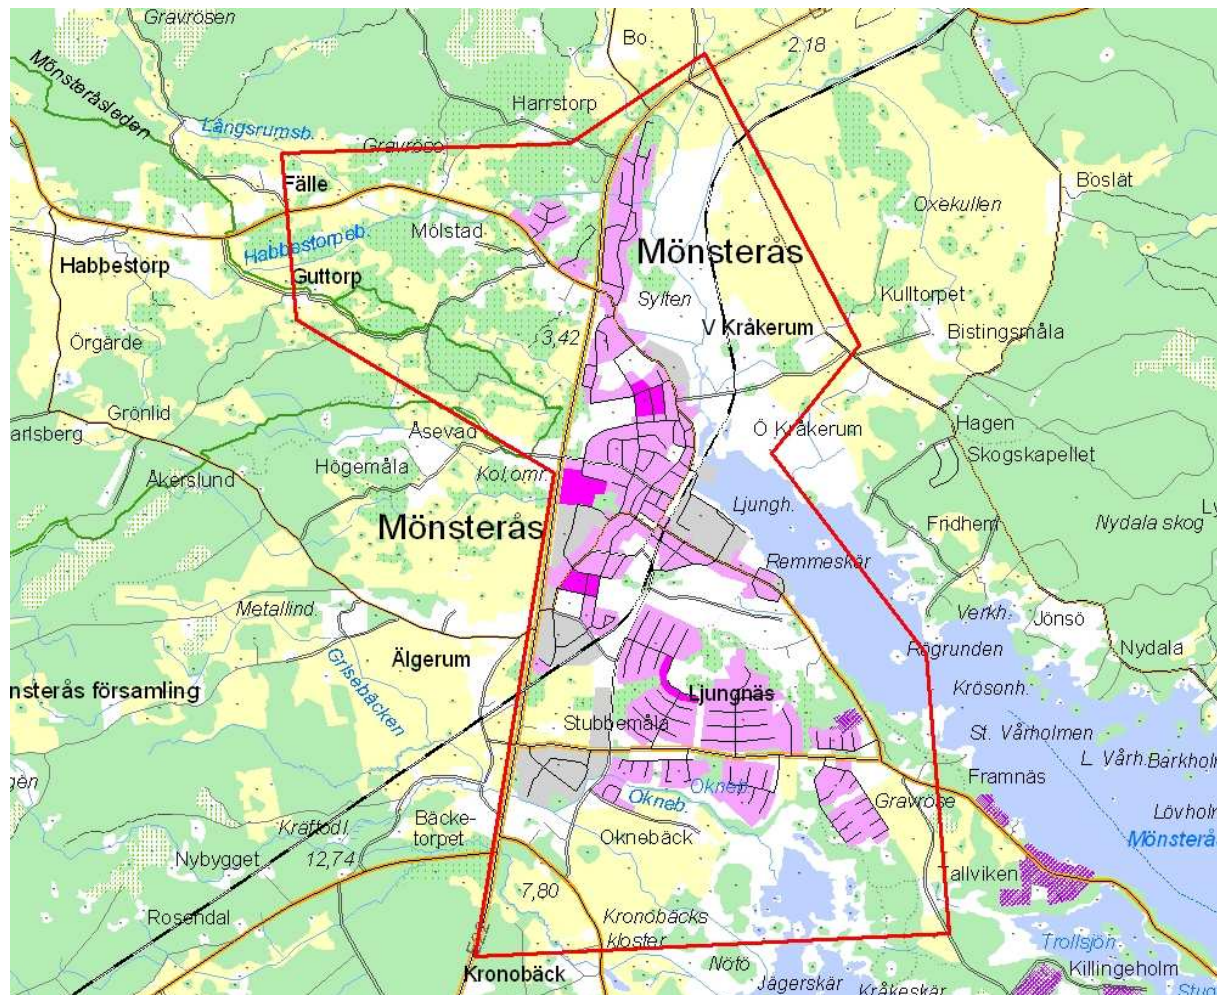

B1 MÖLSTADSKOLAN SKOLSKJUTSZON ÅR 0-2

Skolskjutsberättigade är de elever som bor utanför rödmarkerat område

B2 MÖLSTADSKOLAN SKOLSKJUTSZON ÅR 3-6

Skolskjutsberättigade är de elever som bor utanför rödmarkerat område

B3 LJUNGNÄSSKOLAN SKOLSKJUTSZON ÅR 0-6

Skolskjutsberättigade är de elever som bor utanför rödmarkerat område.

B4 PARKSKOLANS SKOLSKJUTSZON ÅR 7-9

Skolskjutsberättigade är de elever som bor utanför rödmarkerat område.