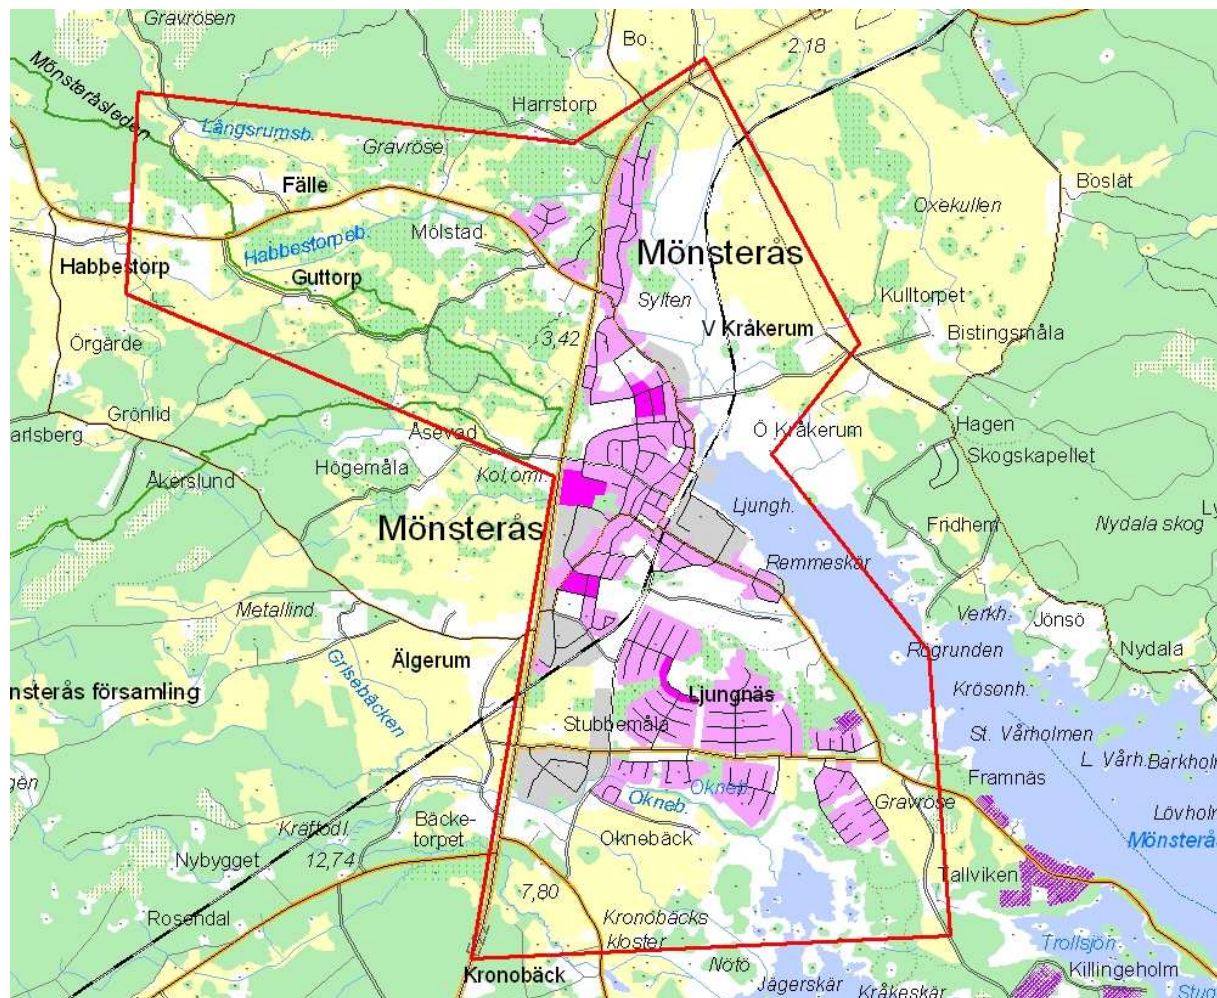

B1 MÖLSTADSKOLAN SKOLSKJUTSZON ÅR 0-2

Skolskjutsberättigade är de elever som bor utanför rödmarkerat område

B2 MÖLSTADSKOLAN SKOLSKJUTSZON ÅR 3-6

Skolskjutsberättigade är de elever som bor utanför rödmarkerat område

B3 LJUNGNÄSSKOLAN SKOLSKJUTSZON ÅR 0-6

Skolskjutsberättigade är de elever som bor utanför rödmarkerat område.

B4 PARKSKOLANS SKOLSKJUTSZON ÅR 7-9

Skolskjutsberättigade är de elever som bor utanför rödmarkerat område.