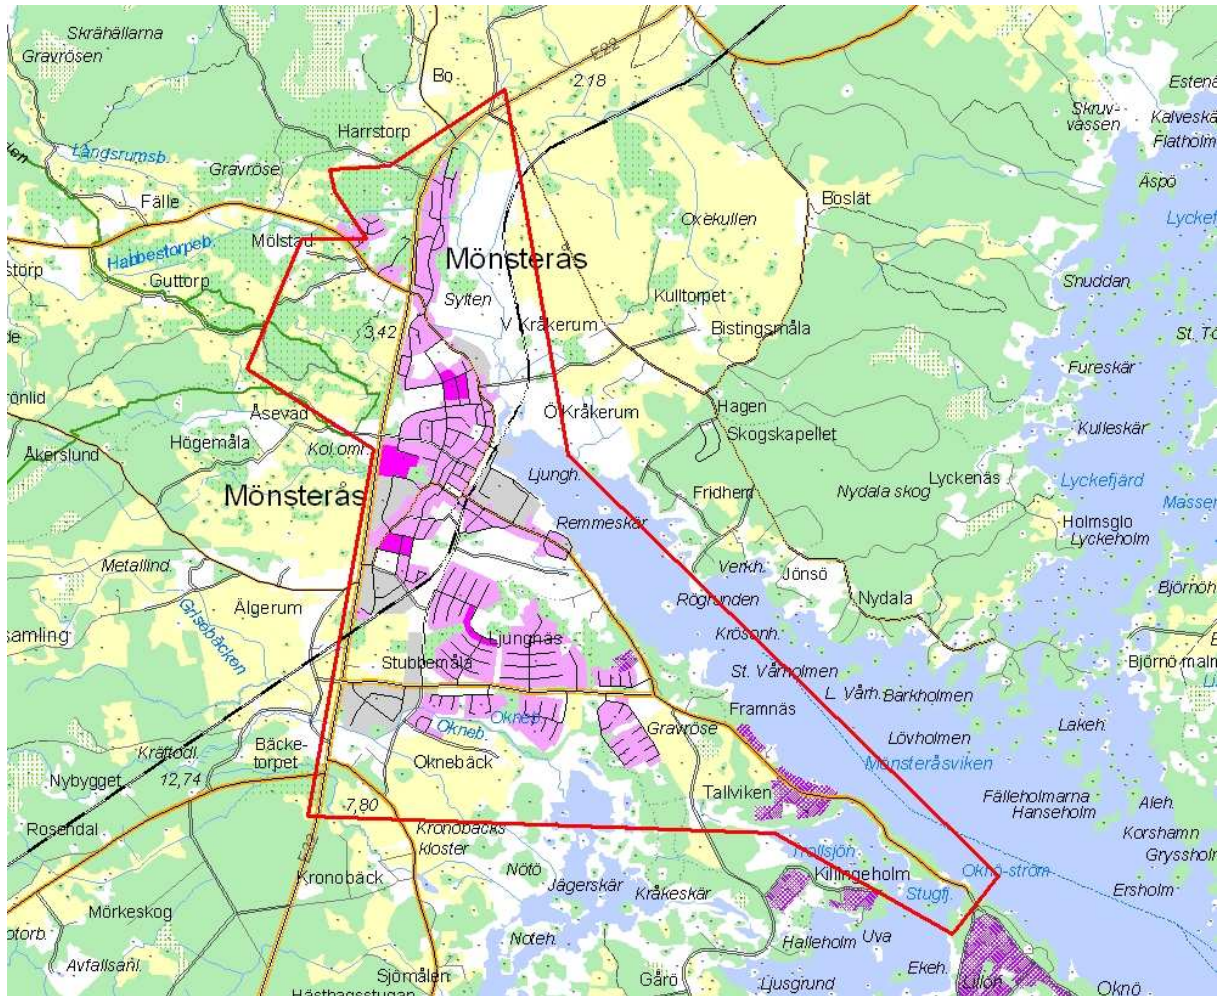

B1 MÖLSTADSKOLAN SKOLSKJUTSZON ÅR 0-2

Skolskjutsberättigade är de elever som bor utanför rödmarkerat område

B2 MÖLSTADSKOLAN SKOLSKJUTSZON ÅR 3-6

Skolskjutsberättigade är de elever som bor utanför rödmarkerat område

B3 LJUNGNÄSSKOLAN SKOLSKJUTSZON ÅR 0-6

Skolskjutsberättigade är de elever som bor utanför rödmarkerat område.

B4 PARKSKOLANS SKOLSKJUTSZON ÅR 7-9

Skolskjutsberättigade är de elever som bor utanför rödmarkerat område.